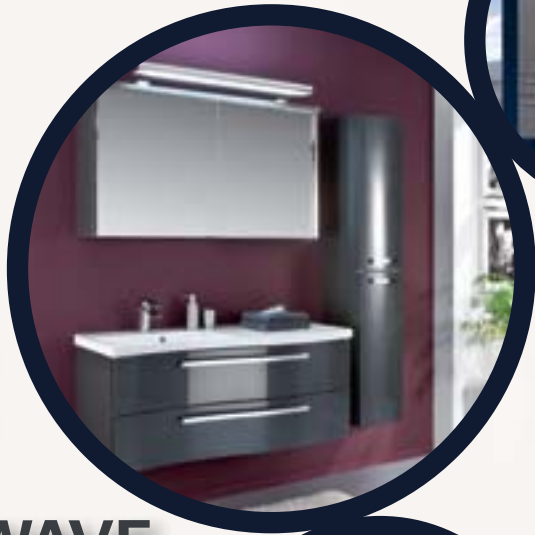

puris[®]

Modern Trend

QBIG

WAVE

GIRO

WAVE

- DEN RICHTIGEN "WOHNRAHMEN" SCHAFFEN

Wave setzt kreative Akzente. Die originelle Individualität mit dem charakteristischen Becken gibt diesem Badkonzept eine außergewöhnliche Frische. Die Formgebung wird durch die innovative LED-Beleuchtung einzelner Elemente harmonisch betont. Die sorgfältige Fertigung und nicht zuletzt das schwungvolle Design stehen für die geliebten Badideen von puris.

- CREATING THE RIGHT "FRAME FOR LIVING"

Wave sets creative accents. The original individuality with the characteristic sink design generates a bathroom concept extraordinary fresh. The innovative LED light emphasizes individual elements for an unforgettable design experience. The accurate detailed production and - last but not least - also the energetic design represents the lived bath ideas by puris.

- POUR CRÉER LE CADRE D'HABITATION IDÉAL

Wave donne des accents pleins de créativité. L'individualité originale avec le lavabo caractéristique donne à ce concept de salle de bains une fraîcheur extraordinaire. Sa forme est soulignée avec harmonie par l'éclairage innovant à LED qui met en scène les éléments individuels. La production soignée et notamment le design aux belles formes arrondies rappellent les idées de salles de bains vécues de puris.

- HET JUISTE "WOONKADER" SCHEPPEN

Wave zet creatieve accenten. De originele individualiteit met het karakteristieke wastafel geeft aan dit badconcept een buitengewone frisheid. De vormgeving wordt door de innovatieve LED-verlichting van de elementen harmonisch benadrukt. De zorgvuldige fabricatie en niet in de laatste plaats het zwierige design staan voor de geliefde badideeën van puris.