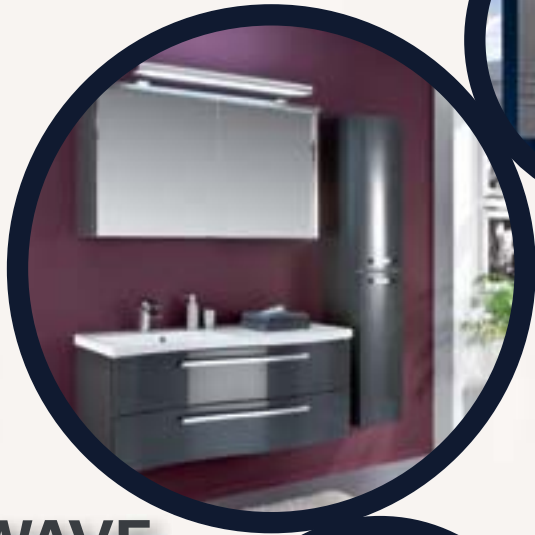

puris®

Modern Trend

WAVE