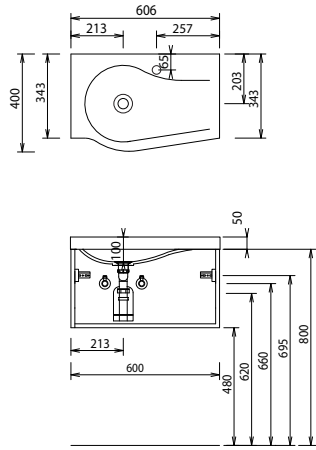

for guests - Maßskizzen

SET FG60 01