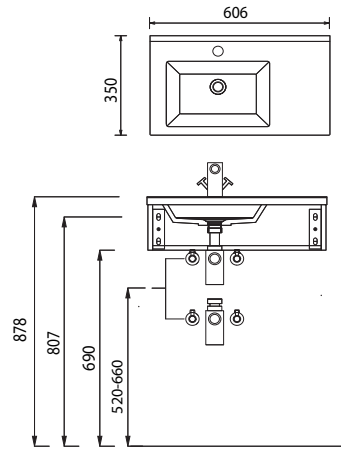

for guests - Typenliste

Tiefenangabe entspricht der Korpus-tiefe	Tiefe in mm	Breite in mm	Höhe in mm	Artikelnummer	Anschlag	Aufpreis Hochglanz Korpus
Sets						
	350	606	185	S E T F G 6 0 0 3		
<p>Bestehend aus: Waschtischunterschrank 600 mm 1 Metallschubkasten mit Einzugsdämpfung und Syphonausschnitt Mineralguss-Möbelwaschtisch Weiß Ablagefläche rechts inkl. nicht verschließbarem Ablaufventil</p>						
	350	606	345	S E T F G 6 0 0 4		
<p>Bestehend aus: Waschtischunterschrank 600 mm 1 Metallauszug mit Einzugsdämpfung Mineralguss-Möbelwaschtisch Weiß inkl. nicht verschließbarem Ablaufventil 1 Raumparsyphon</p>						
	255	504	522	S E T F G 5 0 0 1		
<p>Bestehend aus: Waschtischunterschrank 500 mm 2 Drehtüren (194 / 294 mm) Mineralguss-Möbelwaschtisch Weiß inkl. nicht verschließbarem Ablaufventil 1 Raumparsyphon</p>						
Ergänzungsschränke						
	150	200	808	H B A 5 1 2 A 1 1	L/R	
<p>Highboard 1 Drehtür 2 Glasfachböden 1 Glas Abdeckplatte Optiwhite 175 mm</p>						
	150	200	808	R G 5 1 2 0 1 E		
<p>Regal 4 Glasfachböden in Optiwhite 1 Glasplatte in Optiwhite</p>						

for guests - Typenliste

Tiefenangabe entspricht der Korpus­tiefe		Tiefe in mm	Breite in mm	Höhe in mm	Artikelnummer	Anschlag	Aufpreis Hochglanz Korpus
Zubehör							
	Steckboard Farbvariante entspricht der Korpusfarbe	150 150	200 400	28 28	S B G 6 0 2 0 S B G 6 0 4 0		
	Kosmetikspiegel 2-fache Vergrößerung Saugnapf und Schraubenbefestigung Metallhalter verchromt				P Z 1 2 3 3		
	LED Aufbauleuchte Länge: 250 mm 4,8 Watt Optionales Zubehör für Flächenspiegel	100	600	38	P Z 1 0 7 9 2 5		
	Design Installationsset chrom 1 Design Syphon 2 Design Eckventile 2 Design Anschlussröhrchen M10				P Z 1 3 8 9 1 E		

for guests - Maßskizzen

SET FG60 01

SET FG60 02

SET FG60 03

SET FG60 04

SET FG50 01