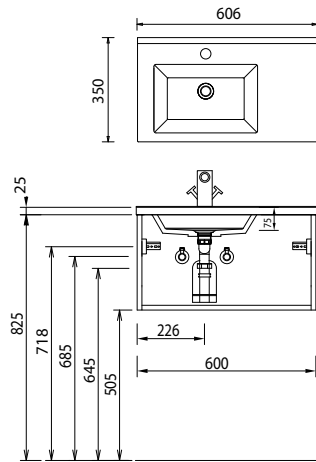

for guests - Typenliste

Tiefenangabe entspricht der Korpus-tiefe	Tiefe in mm	Breite in mm	Höhe in mm	Artikelnummer	Anschlag	Aufpreis Hochglanz Korpus
Sets						
	350	606	185	S E T F G 6 0 0 3		
<p>Bestehend aus: Waschtischunterschrank 600 mm 1 Metallschubkasten mit Einzugsdämpfung und Syphonausschnitt Mineralguss-Möbelwaschtisch Weiß Ablagefläche rechts inkl. nicht verschließbarem Ablaufventil</p>						
	350	606	345	S E T F G 6 0 0 4		
<p>Bestehend aus: Waschtischunterschrank 600 mm 1 Metallauszug mit Einzugsdämpfung Mineralguss-Möbelwaschtisch Weiß inkl. nicht verschließbarem Ablaufventil 1 Raumparsyphon</p>						
	255	504	522	S E T F G 5 0 0 1		
<p>Bestehend aus: Waschtischunterschrank 500 mm 2 Drehtüren (194 / 294 mm) Mineralguss-Möbelwaschtisch Weiß inkl. nicht verschließbarem Ablaufventil 1 Raumparsyphon</p>						
Ergänzungsschränke						
	150	200	808	H B A 5 1 2 A 1 1	L/R	
<p>Highboard 1 Drehtür 2 Glasfachböden 1 Glas Abdeckplatte Optiwhite 175 mm</p>						
	150	200	808	R G 5 1 2 0 1 E		
<p>Regal 4 Glasfachböden in Optiwhite 1 Glasplatte in Optiwhite</p>						

for guests - Typenliste

Tiefenangabe entspricht der Korpus­tiefe		Tiefe in mm	Breite in mm	Höhe in mm	Artikelnummer	Anschlag	Aufpreis Hochglanz Korpus
Zubehör							
	Steckboard Farbvariante entspricht der Korpusfarbe	150 150	200 400	28 28	S B G 6 0 2 0 S B G 6 0 4 0		
	Kosmetikspiegel 2-fache Vergrößerung Saugnapf und Schraubenbefestigung Metallhalter verchromt				P Z 1 2 3 3		
	LED Aufbauleuchte Länge: 250 mm 4,8 Watt Optionales Zubehör für Flächenspiegel	100	600	38	P Z 1 0 7 9 2 5		
	Design Installationsset chrom 1 Design Syphon 2 Design Eckventile 2 Design Anschlussröhrchen M10				P Z 1 3 8 9 1 E		

for guests - Maßskizzen

SET FG60 01

SET FG60 02

SET FG60 03

SET FG60 04

SET FG50 01