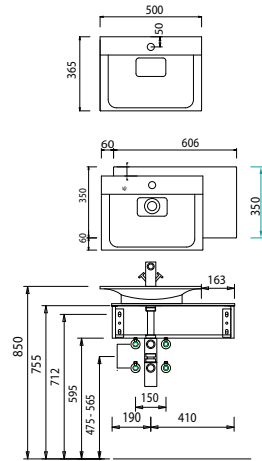

for guests - Maßskizzen

SET FG60 02