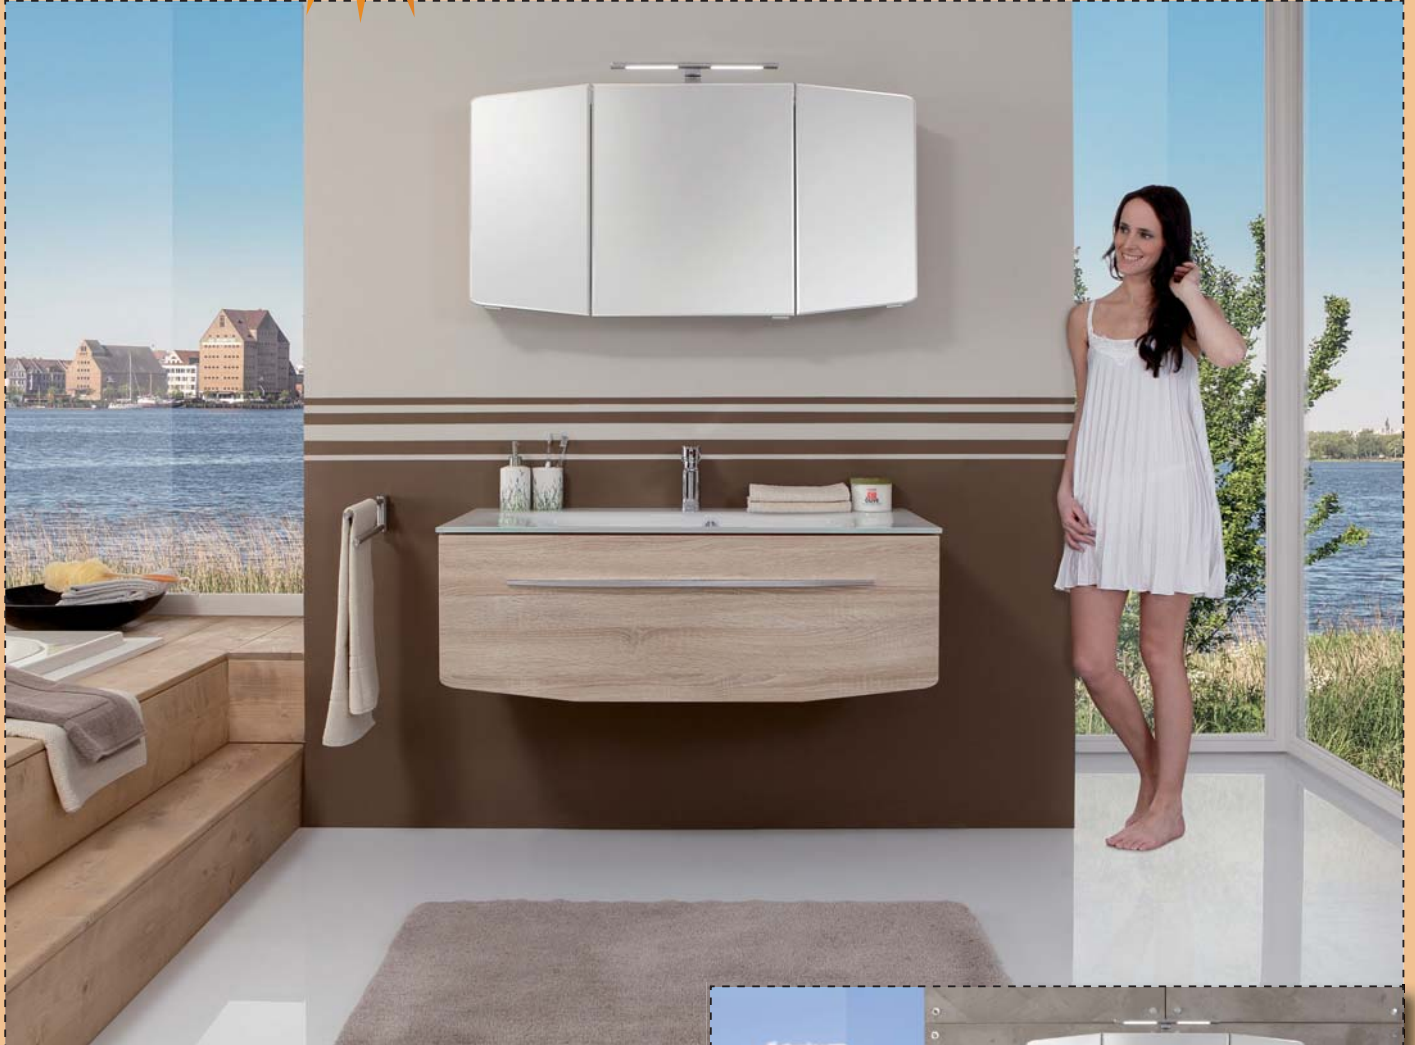

Festival

Front - & Korpusdekore:

784 / 184

Eiche hell NB.

755 / 155

Hacienda

Schwarz

686 / 121

Anthrazit hgl.

722 / 161 / 101

Polarweiß hgl. /

Weiß (hgl.)

Highlights:

- Kombinationsbreite 1100 mm
- abgeschrägte Fronten beim Waschtischunterschrank
- Spiegelschranktüren abgeschrägt inkl. Facettenschliff
- Waschtische in Mineralguss „Evermite“ oder Glas optiwhite
- LED-Aufbauleuchte
- Türen, Schubkästen und Auszüge mit Premium-Technik
- Waschtischunterschrank mit praktischen Aufbewahrungsboxen